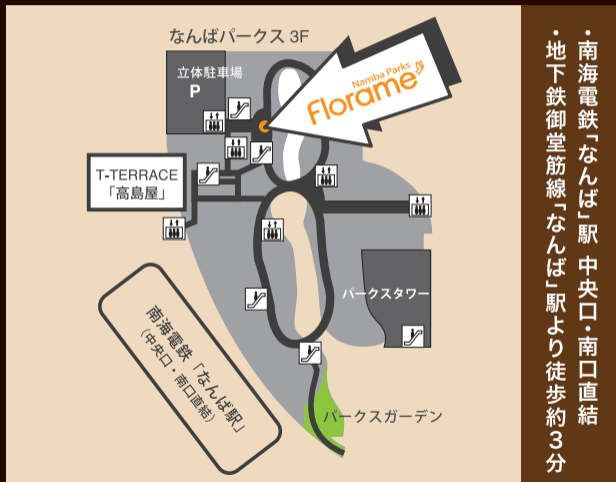

# florameなんばパークス店

〒556-0011 大阪市浪速区難波中2-10-70 なんばパークス3F

- ・南海電鉄「なんば」駅 中央口・南口直結
- ・地下鉄御堂筋線「なんば」駅より徒歩約3分